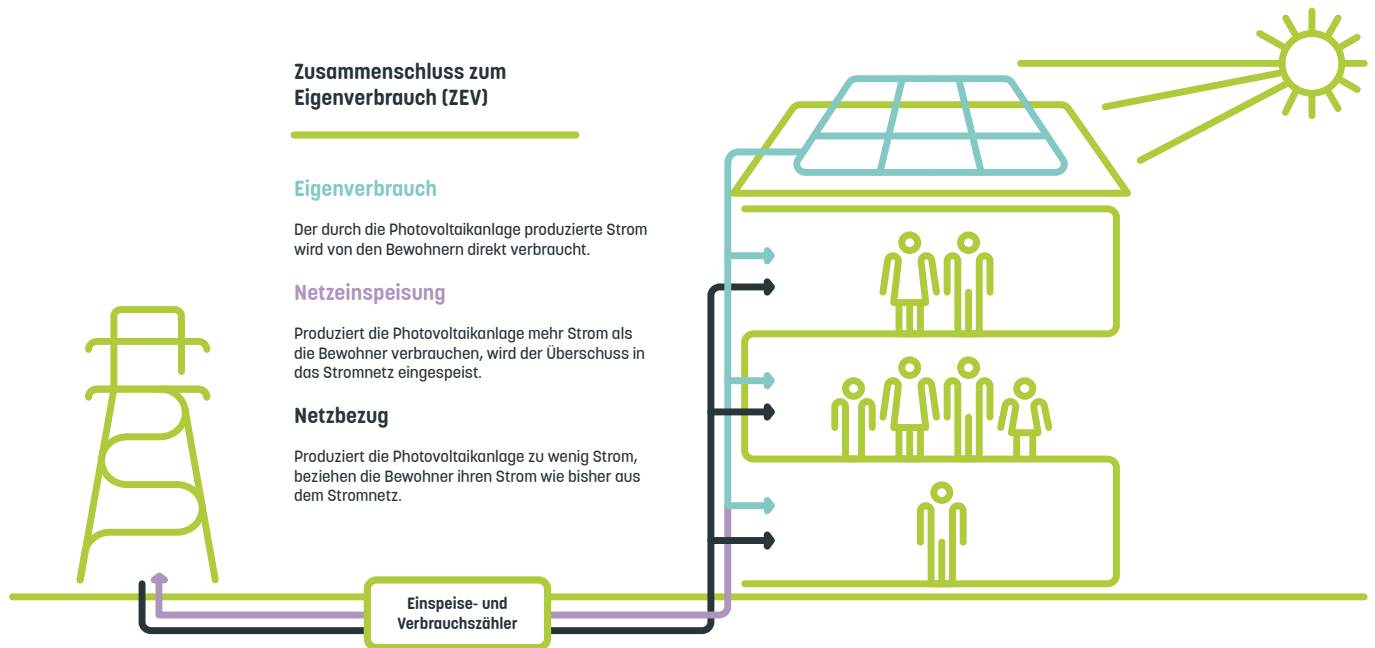

Solaranlagen im ZEV

ZEV – Optimale Lösung für Ihre Immobilie

Ein Zusammenschluss zum Eigenverbrauch (ZEV) ist ein vertraglicher Zusammenschluss von mehreren Stromkunden. In einem ZEV profitieren alle Vertragsparteien vom Solarstrom, der mit der eigenen Photovoltaikanlage produziert wird.

Deshalb lohnt sich ein ZEV

- **Tiefere Stromkosten**

Sie beziehen den Strom der Stadtwerke nur dann, wenn die Solaranlage nicht genügend eigenen Strom produzieren kann. Dadurch reduzieren sich auch die Netzkosten und Abgaben.

- **Attraktive Einspeisevergütung**

Produziert Ihre Solaranlage mehr Strom als Ihre Liegenschaft benötigt, so können Sie den überschüssigen Strom in das Netz der Stadtwerke einspeisen. Dafür erhalten Sie eine attraktive Vergütung.